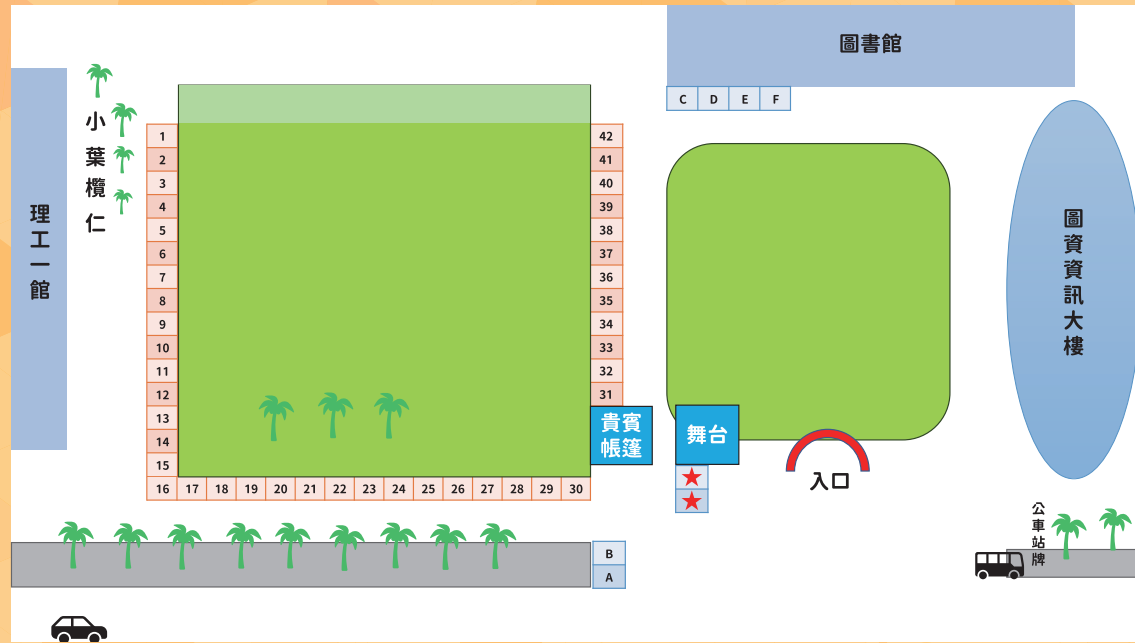

## 場地配置圖

- 1 壹一壹一科技股份有限公司
- 2 一零四資訊科技有限公司
- 3 香港商世界健身事業有限公司台灣分公司
- 4 錠偉保險經紀人股份有限公司北二營業處
- 5 凱基人壽奇異通訊處
- 6 南山人壽
- 7 中信金控台灣人壽
- 8 三民教育科技股份有限公司
- 9 統一超食代股份有限公司
- 10 精英國際教育管理顧問股份有限公司
- 11 台灣知識庫股份有限公司
- 12 財團法人誠致教育基金會
- 13 財團法人伊甸社會福利基金會
- 14 環拓科技股份有限公司
- 15 薛長興工業股份有限公司
- 16 全景軟體股份有限公司
- 17 有限責任宜蘭信用合作社
- 18 覺揚股份有限公司
- 19 台廣資訊
- 20 宜得利家居
- 21 遠誠人力資源顧問股份有限公司
- 22 安禾工程顧問有限公司
- 23 同豐營造工程股份有限公司
- 24 臺灣港務股份有限公司花蓮港務分公司
- 25 台灣電力股份有限公司
- 26 中華紙漿股份有限公司
- 27 日盛台駿國際租賃股份有限公司
- 28 台北市電腦公會/數位創新人才增能培育計畫
- 29 財團法人中華民間佛教慈濟慈善事業基金會
- 30 Deloitte Taiwan 勤業眾信聯合會計師事務所
- 31 悠旅生活事業股份有限公司(星巴克)
- 32 安心食品服務股份有限公司(摩斯漢堡)
- 33 爭鮮股份有限公司
- 34 統一超商股份有限公司
- 35 全家便利商店股份有限公司
- 36 鴻禧旅行社有限公司
- 37 煙牧大飯店有限公司(煙波大飯店-花蓮太魯閣)
- 38 理想大地股份有限公司(理想大地渡假飯店)
- 39 太魯閣晶英酒店
- 40 福容大飯店(花蓮館)
- 41 財團法人宏達文教基金會
- 42 花蓮縣金融發展協會
- A 花蓮縣政府社會處勞資科
- B 勞動部勞動力發展署花蓮就業中心
- C 法務部調查局花蓮縣調查站
- D 北部地區人才招募中心-花蓮招募站
- E 花蓮縣選舉委員會
- F 原住民族委員會花蓮區就業服務辦公室
- ★ 服務台