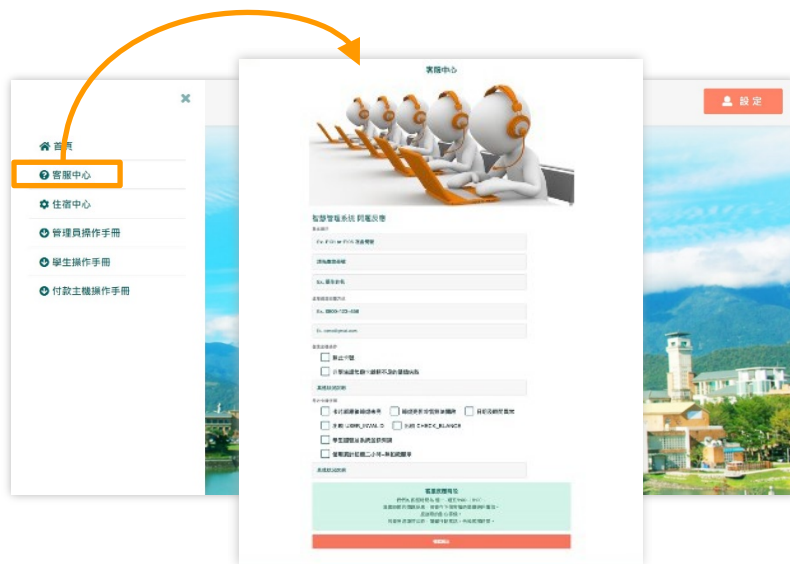

客服中心：

- 「MENU選單」>「客服中心」
- 可在此反應與電力系統使用上有關的疑問，系統後台收到後會由專人處理並修復