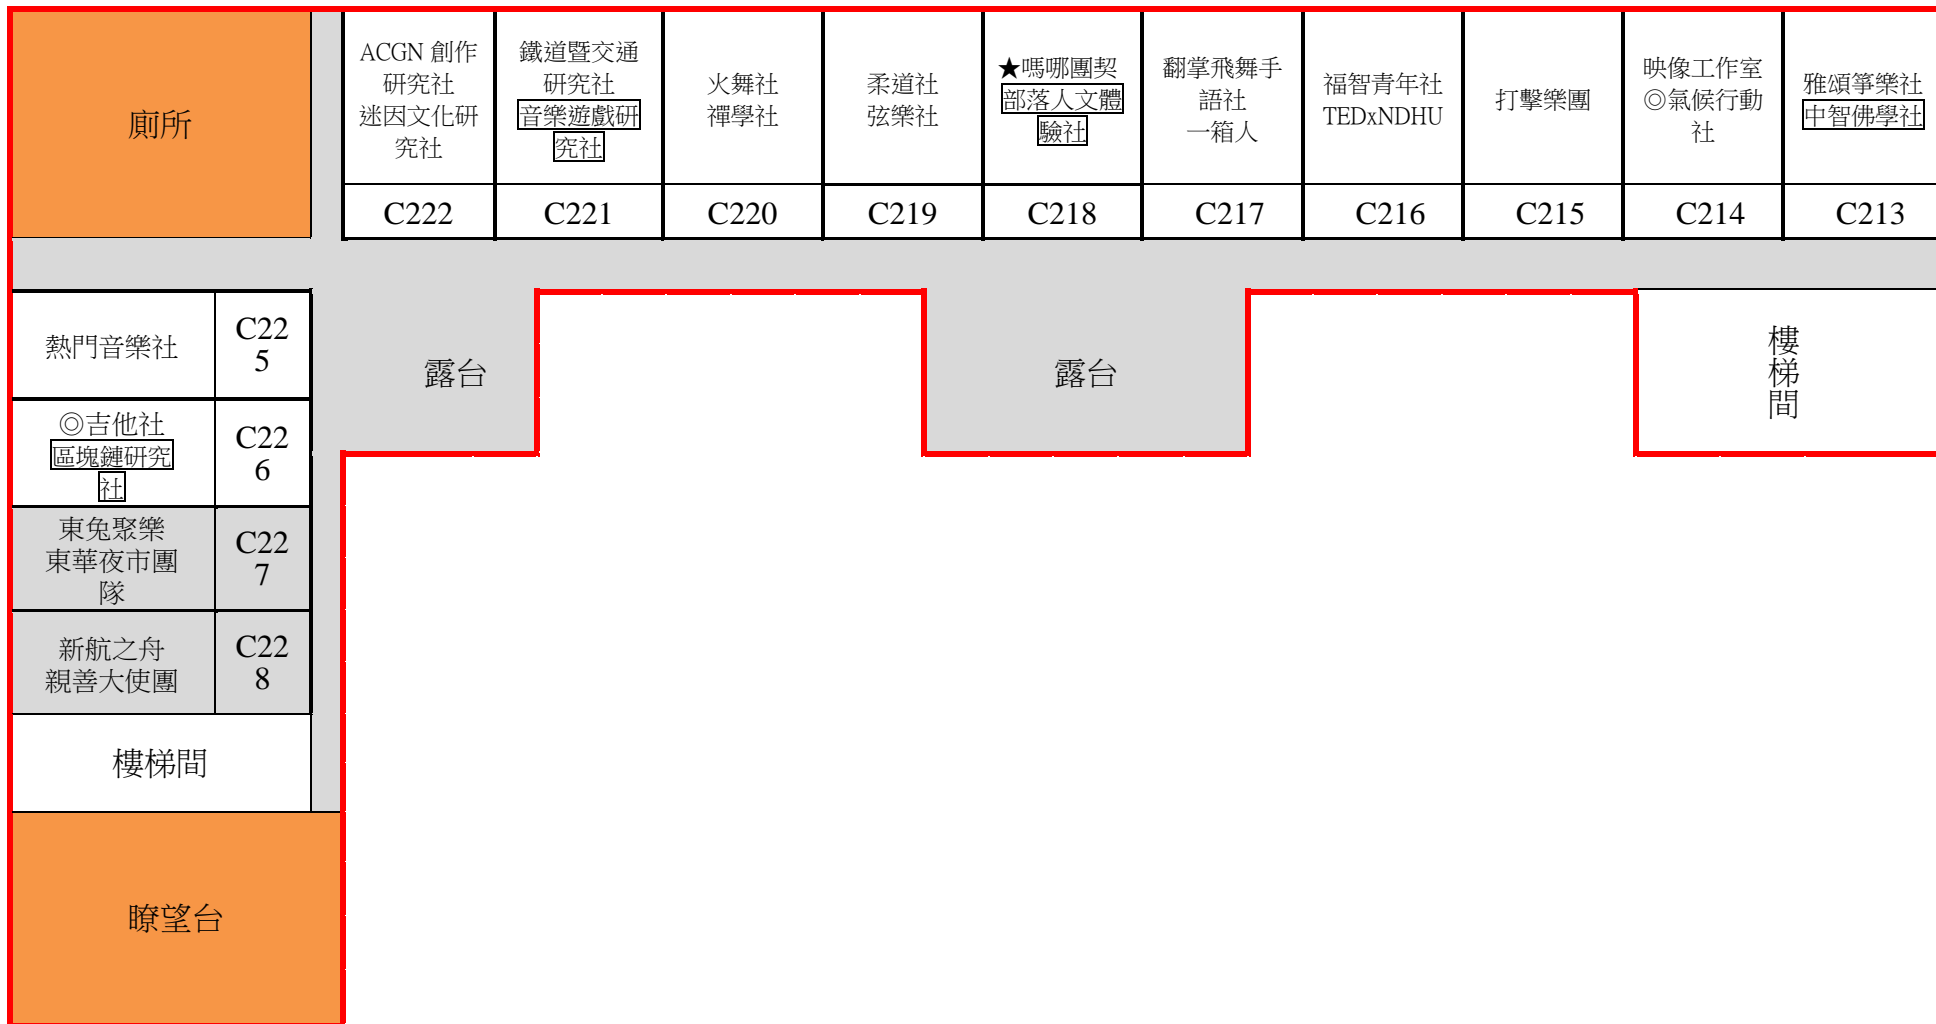

115 學年度社團辦公室位置圖

多容館三樓

★社評特優社團

◎社評優等社團

有更動的社團

大搬家的社團(換棟)

新正式性社團

學活園區 行政區一樓

★社評特優社團

◎社評優等社團

有更動的社團

新正式性社團

學活園區 行政區二樓

★社評特優社團

◎社評優等社團

有更動的社團