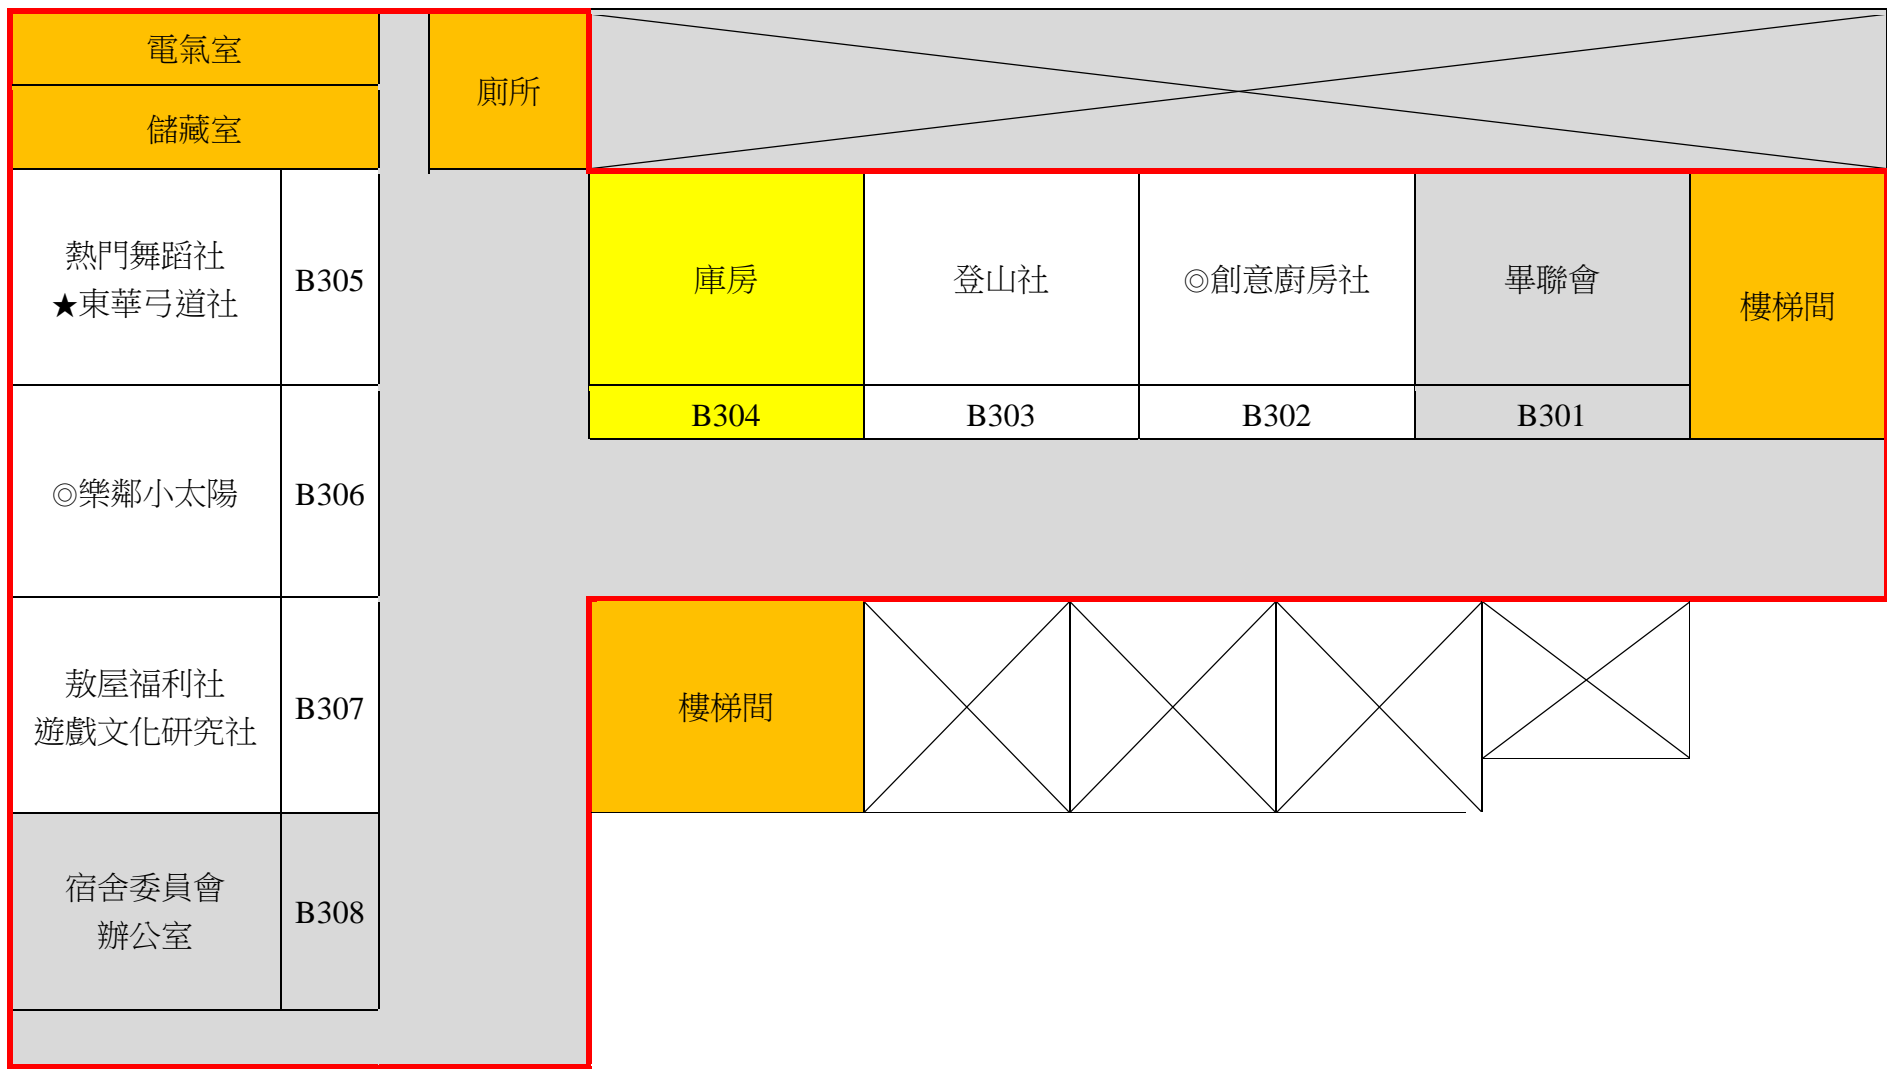

115 學年度社團辦公室位置圖

多容館三樓

★社評特優社團

◎社評優等社團

有更動的社團

大搬家的社團(換棟)

新正式性社團

學活園區 行政區一樓

★社評特優社團

◎社評優等社團

有更動的社團

新正式性社團

學活園區 行政區二樓

★社評特優社團

◎社評優等社團

有更動的社團