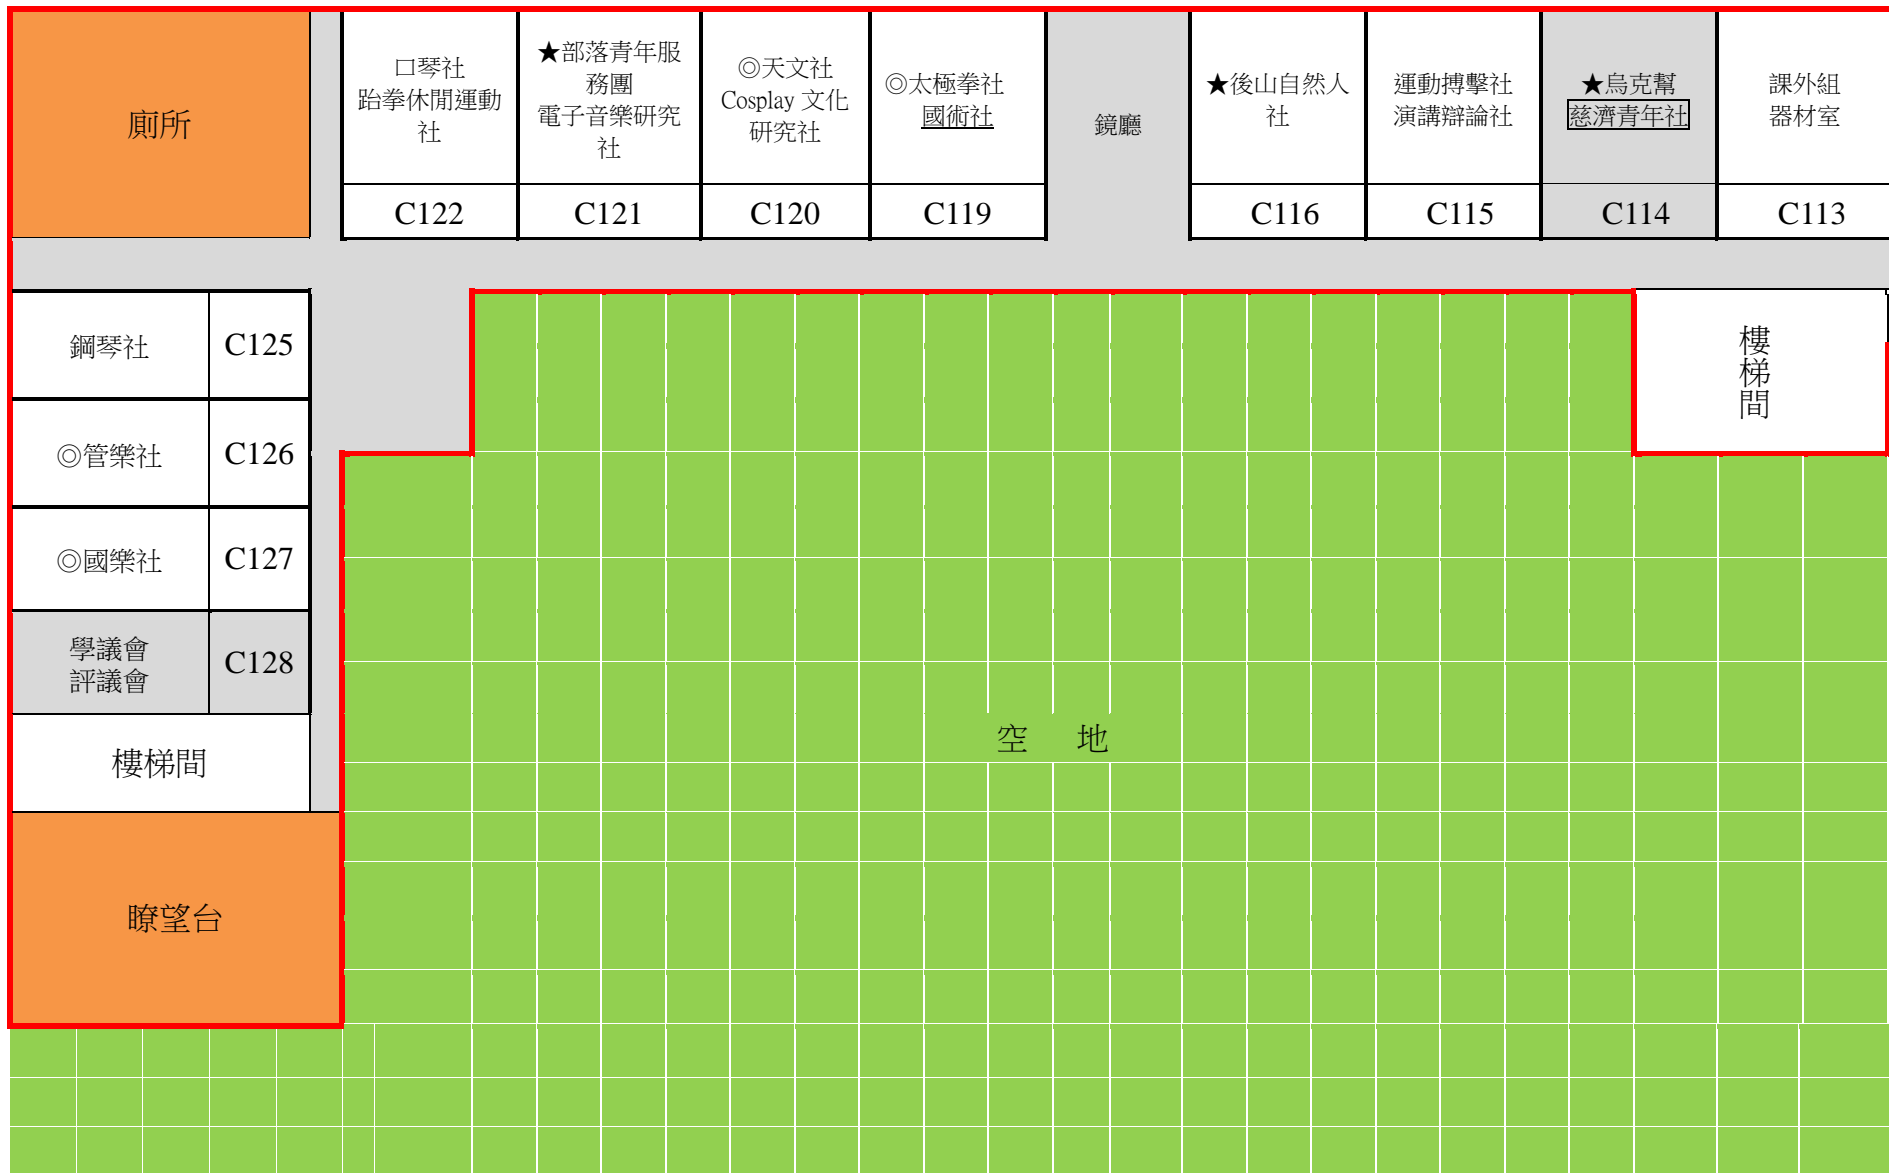

115 學年度社團辦公室位置圖

多容館三樓

★社評特優社團

◎社評優等社團

有更動的社團

大搬家的社團(換棟)

新正式性社團

學活園區 行政區一樓

★社評特優社團

◎社評優等社團

有更動的社團

新正式性社團

學活園區 行政區二樓

★社評特優社團

◎社評優等社團

有更動的社團